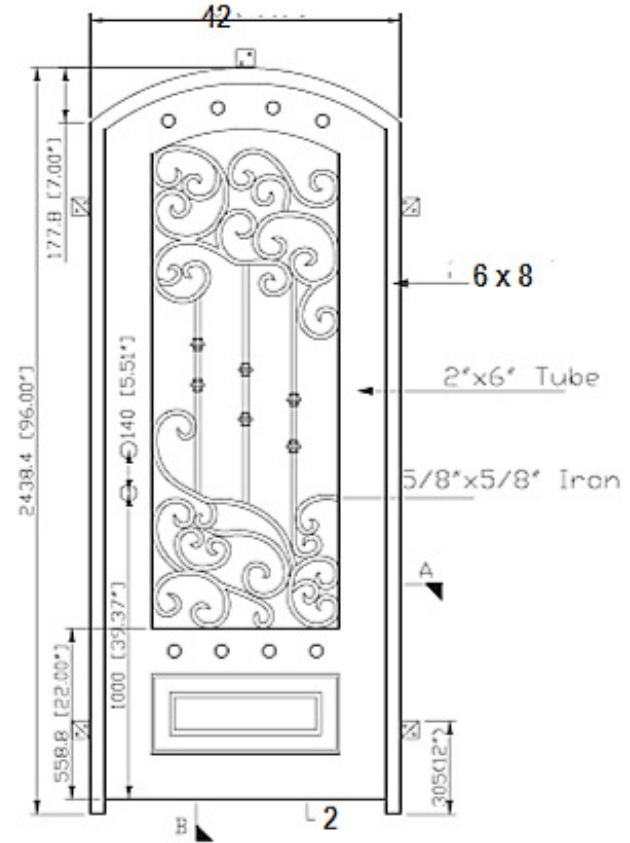

*Romine*  
*rt hand or left 42 x 96*

*French*  
*rt hand or left 42 x 96*

TRUITT RT HAND 48" X 96"

rt hand or left 42 x 96

**SAUNDERS**  
*rt hand or left 42 x 96*

**DEL RIO 42 X 96**  
**RT HAND**